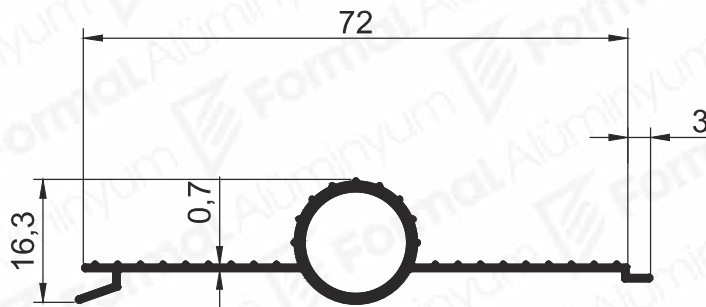

# SOLAR ENERGY PROFILES

Güneş Enerjisi  
Profilleri

2020/1

Pr.No: 2120  
0,637 kg/m

Pr.No: 3004  
0,435 kg/m

Pr.No: 3007  
0,429 kg/m

Pr.No: 3009  
0,281 kg/m

Pr.No: 3011  
0,345 kg/m