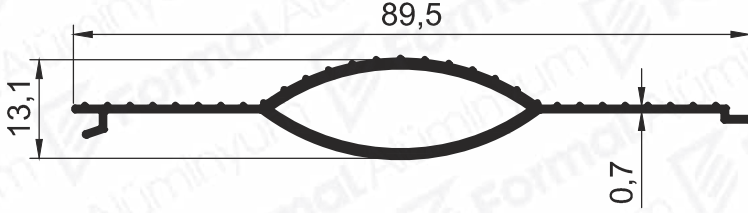

# SOLAR ENERGY PROFILES

Güneş Enerjisi  
Profilleri

2020/1

Pr.No: 2120  
0,637 kg/m

Pr.No: 3004  
0,435 kg/m

Pr.No: 3007  
0,429 kg/m

Pr.No: 3009  
0,281 kg/m

Pr.No: 3011  
0,345 kg/m