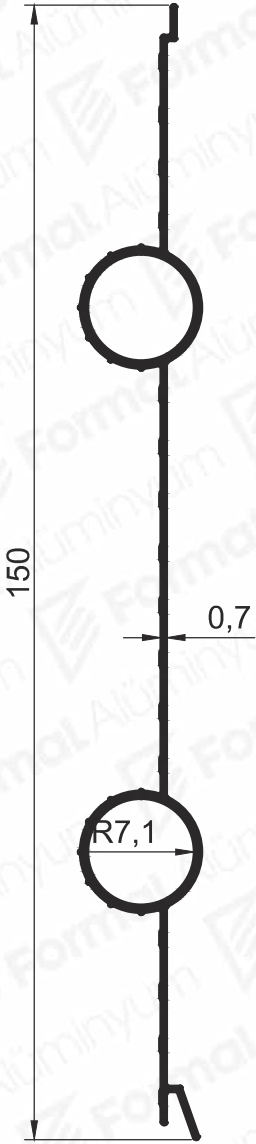

# SOLAR ENERGY PROFILES

Güneş Enerjisi  
Profilleri

2020/1

Pr.No: 2120  
0,637 kg/m

Pr.No: 3004  
0,435 kg/m

Pr.No: 3007  
0,429 kg/m

Pr.No: 3009  
0,281 kg/m

Pr.No: 3011  
0,345 kg/m

Pr.No: 3012  
0,414 kg/m

Pr.No: 3034  
0,38 kg/m

Pr.No: 3035  
0,31 kg/m

Pr.No: 3047  
0,518 kg/m

Pr.No: 3204  
0,382 kg/m

Pr.No: 3559  
0,471 kg/m

Pr.No: 3203  
0,145 kg/m

Pr.No: 3769  
0,545 kg/m

Pr.No: 8027  
0,125 kg/m

Pr.No: 8029  
0,115 kg/m

Pr.No: 8651  
0,102 kg/m

Pr.No: 8652  
0,106 kg/m

**SUPPLIER  
OF SECTORAL  
LEADERS**

Sektör Liderlerinin  
Tedarikçisi

 **Formal Alüminyum**

**Formal Alüminyum San. ve Tic. A.Ş.**