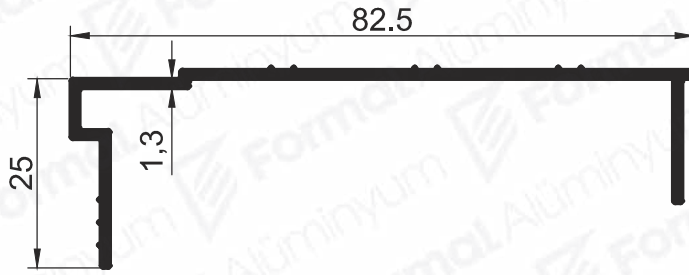

# SOLAR ENERGY PROFILES

Güneş Enerjisi  
Profilleri

2020/1

Pr.No: 2120  
0,637 kg/m

Pr.No: 3004  
0,435 kg/m

Pr.No: 3007  
0,429 kg/m

Pr.No: 3009  
0,281 kg/m

Pr.No: 3011  
0,345 kg/m