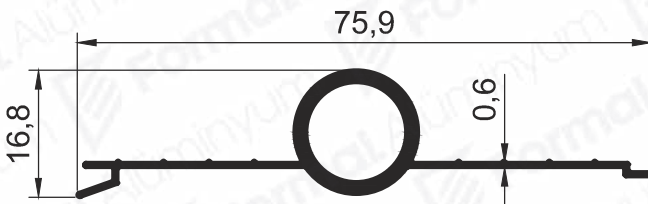

Pr.No: 3035
0,31 kg/m