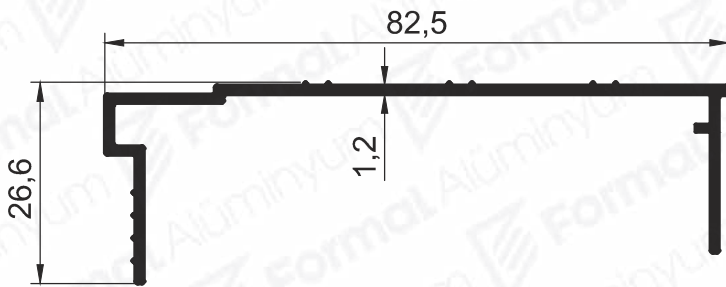

# SOLAR ENERGY PROFILES

Güneş Enerjisi  
Profilleri

2020/1

Pr.No: 2120  
0,637 kg/m

Pr.No: 3004  
0,435 kg/m

Pr.No: 3007  
0,429 kg/m

Pr.No: 3009  
0,281 kg/m

Pr.No: 3011  
0,345 kg/m