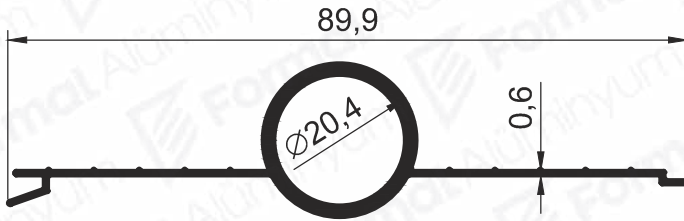

Pr.No: 3034
0,38 kg/m