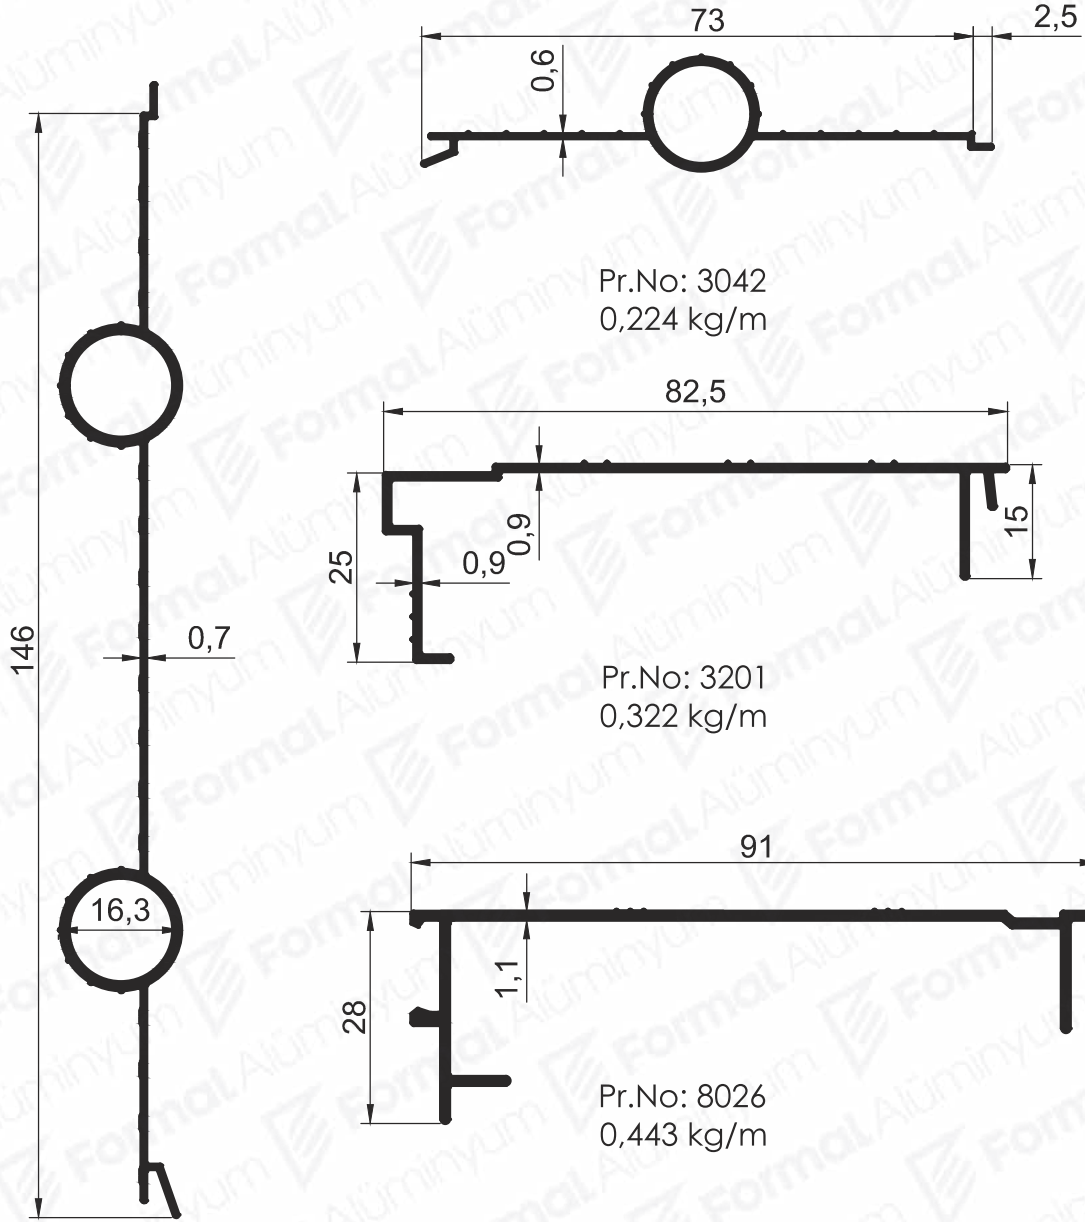

# SOLAR ENERGY PROFILES

Güneş Enerjisi  
Profilleri

2020/1

Pr.No: 2120  
0,637 kg/m

Pr.No: 3004  
0,435 kg/m

Pr.No: 3007  
0,429 kg/m

Pr.No: 3009  
0,281 kg/m

Pr.No: 3011  
0,345 kg/m

Pr.No: 3012  
0,414 kg/m

Pr.No: 3034  
0,38 kg/m

Pr.No: 3035  
0,31 kg/m

Pr.No: 3047  
0,518 kg/m

Pr.No: 3204  
0,382 kg/m

Pr.No: 3559  
0,471 kg/m

Pr.No: 3203  
0,145 kg/m

Pr.No: 3769  
0,545 kg/m