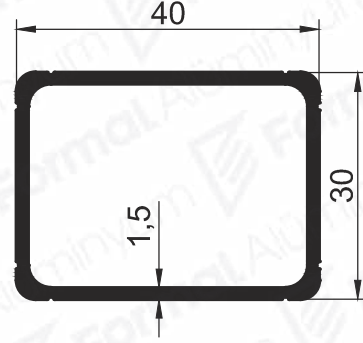

# SOLAR ENERGY PROFILES

Güneş Enerjisi  
Profilleri

2020/1

Pr.No: 2120  
0,637 kg/m

Pr.No: 3004  
0,435 kg/m

Pr.No: 3007  
0,429 kg/m

Pr.No: 3009  
0,281 kg/m

Pr.No: 3011  
0,345 kg/m

Pr.No: 3012  
0,414 kg/m

Pr.No: 3034  
0,38 kg/m

Pr.No: 3035  
0,31 kg/m

Pr.No: 3047  
0,518 kg/m

Pr.No: 3204  
0,382 kg/m

Pr.No: 3559  
0,471 kg/m

Pr.No: 3203  
0,145 kg/m

Pr.No: 3769  
0,545 kg/m