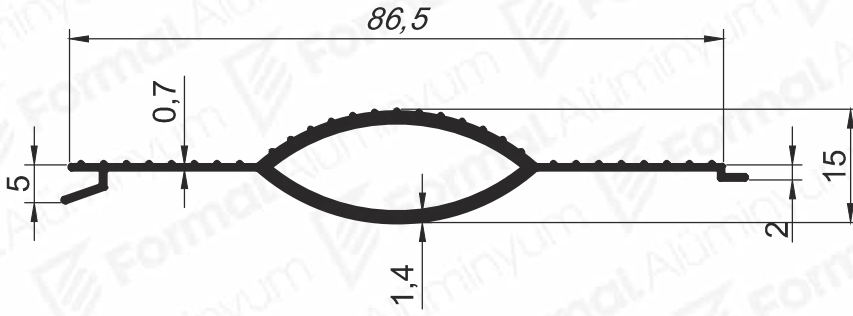

# SOLAR ENERGY PROFILES

Güneş Enerjisi  
Profilleri

2020/1

Pr.No: 2120  
0,637 kg/m

Pr.No: 3004  
0,435 kg/m

Pr.No: 3007  
0,429 kg/m

Pr.No: 3009  
0,281 kg/m

Pr.No: 3011  
0,345 kg/m