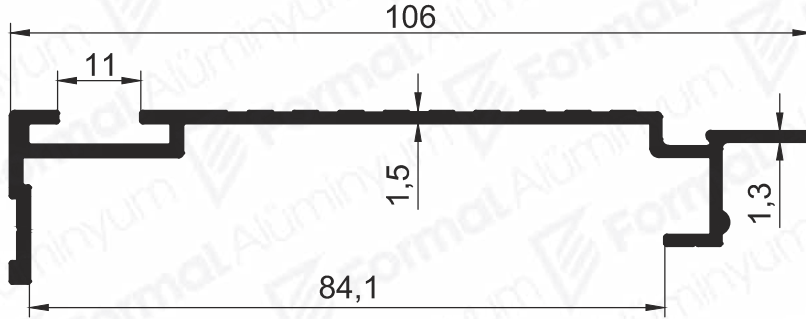

# SOLAR ENERGY PROFILES

Güneş Enerjisi  
Profilleri

2020/1

Pr.No: 2120  
0,637 kg/m

Pr.No: 3004  
0,435 kg/m

Pr.No: 3007  
0,429 kg/m

Pr.No: 3009  
0,281 kg/m

Pr.No: 3011  
0,345 kg/m