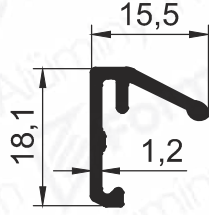

# SOLAR ENERGY PROFILES

Güneş Enerjisi  
Profilleri

2020/1

Pr.No: 2120  
0,637 kg/m

Pr.No: 3004  
0,435 kg/m

Pr.No: 3007  
0,429 kg/m

Pr.No: 3009  
0,281 kg/m

Pr.No: 3011  
0,345 kg/m

Pr.No: 3012  
0,414 kg/m

Pr.No: 3034  
0,38 kg/m

Pr.No: 3035  
0,31 kg/m

Pr.No: 3047  
0,518 kg/m

Pr.No: 3204  
0,382 kg/m

Pr.No: 3559  
0,471 kg/m

Pr.No: 3203  
0,145 kg/m

Pr.No: 3769  
0,545 kg/m