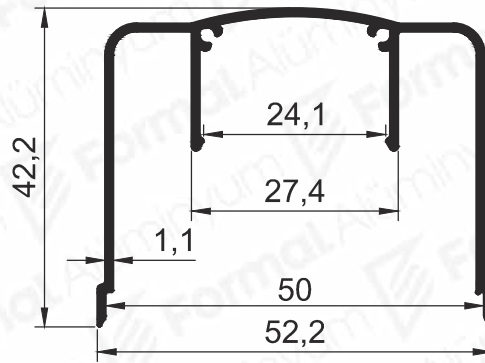

# HEATING INDUSTRY PROFILES

Isıtma Sanayi  
Profilleri

2020/1

Pr.No: 1721  
2,126 kg/m

Pr.No: 1722  
1,974 kg/m

Pr.No: 1723  
0,804 kg/m

Pr.No: 1725  
0,930 kg/m

Pr.No: 1726  
1,065 kg/m

Pr.No: 1959  
2,031 kg/m

Pr.No: 1960  
1,403 kg/m

Pr.No: 1961  
0,492 kg/m

Pr.No: 1962  
0,288 kg/m

Pr.No: 1963  
0,673 kg/m

Pr.No: 1964  
0,282 kg/m

Pr.No: 8036  
0,677 kg/m

Pr.No: 8154  
1,049 kg/m

Pr.No: 8519  
0,563 kg/m

Pr.No: 8527  
0,955 kg/m

Pr.No: 8530  
0,950 kg/m

Pr.No: 8550  
0,842 kg/m

Pr.No: 8566  
0,813 kg/m

Pr.No: 8861  
0,417 kg/m

Pr.No: 8593  
0,699 kg/m

Pr.No: 8739  
0,717 kg/m

Pr.No: 8777  
0,716 kg/m

Pr.No: 8872  
2,319 kg/m

Pr.No: 8873  
0,713 kg/m

Pr.No: 8939  
2,258 kg/m

Pr.No: 8940  
0,654 kg/m

Pr.No: 9191  
2,343 kg/m

Pr.No: 9379  
1,938 kg/m

Pr.No: 9411  
0,439 kg/m