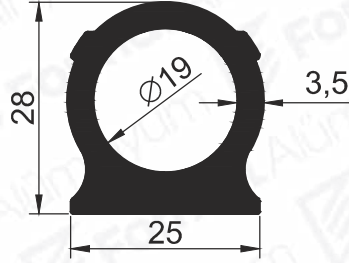

# HEATING INDUSTRY PROFILES

Isıtma Sanayi  
Profilleri

2020/1

Pr.No: 1721  
2,126 kg/m

Pr.No: 1722  
1,974 kg/m

Pr.No: 1723  
0,804 kg/m

Pr.No: 1725  
0,930 kg/m

Pr.No: 1726  
1,065 kg/m

Pr.No: 1959  
2,031 kg/m

Pr.No: 1960  
1,403 kg/m

Pr.No: 1961  
0,492 kg/m

Pr.No: 1962  
0,288 kg/m

Pr.No: 1963  
0,673 kg/m

Pr.No: 1964  
0,282 kg/m

Pr.No: 8036  
0,677 kg/m

Pr.No: 8154  
1,049 kg/m