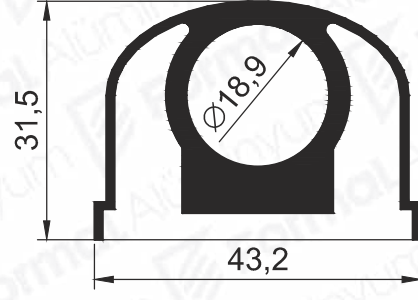

# HEATING INDUSTRY PROFILES

Isıtma Sanayi  
Profilleri

2020/1

Pr.No: 1721  
2,126 kg/m

Pr.No: 1722  
1,974 kg/m

Pr.No: 1723  
0,804 kg/m

Pr.No: 1725  
0,930 kg/m

Pr.No: 1726  
1,065 kg/m

Pr.No: 1959  
2,031 kg/m

Pr.No: 1960  
1,403 kg/m

Pr.No: 1961  
0,492 kg/m

Pr.No: 1962  
0,288 kg/m

Pr.No: 1963  
0,673 kg/m

Pr.No: 1964  
0,282 kg/m

Pr.No: 8036  
0,677 kg/m

Pr.No: 8154  
1,049 kg/m

Pr.No: 8519  
0,563 kg/m

Pr.No: 8527  
0,955 kg/m

Pr.No: 8530  
0,950 kg/m

Pr.No: 8550  
0,842 kg/m

Pr.No: 8566  
0,813 kg/m

Pr.No: 8861  
0,417 kg/m

Pr.No: 8593  
0,699 kg/m

Pr.No: 8739  
0,717 kg/m

Pr.No: 8777  
0,716 kg/m

Pr.No: 8872  
2,319 kg/m

Pr.No: 8873  
0,713 kg/m

Pr.No: 8939  
2,258 kg/m

Pr.No: 8940  
0,654 kg/m

Pr.No: 9191  
2,343 kg/m

Pr.No: 9379  
1,938 kg/m

Pr.No: 9411  
0,439 kg/m