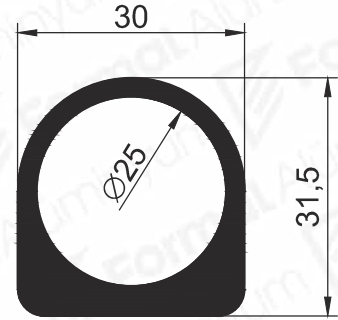

# HEATING INDUSTRY PROFILES

Isıtma Sanayi  
Profilleri

2020/1

Pr.No: 1721  
2,126 kg/m

Pr.No: 1722  
1,974 kg/m

Pr.No: 1723  
0,804 kg/m

Pr.No: 1725  
0,930 kg/m

Pr.No: 1726  
1,065 kg/m

Pr.No: 1959  
2,031 kg/m

Pr.No: 1960  
1,403 kg/m

Pr.No: 1961  
0,492 kg/m

Pr.No: 1962  
0,288 kg/m

Pr.No: 1963  
0,673 kg/m

Pr.No: 1964  
0,282 kg/m

Pr.No: 8036  
0,677 kg/m

Pr.No: 8154  
1,049 kg/m

Pr.No: 8519  
0,563 kg/m

Pr.No: 8527  
0,955 kg/m

Pr.No: 8530  
0,950 kg/m

Pr.No: 8550  
0,842 kg/m

Pr.No: 8566  
0,813 kg/m

Pr.No: 8861  
0,417 kg/m

Pr.No: 8593  
0,699 kg/m

Pr.No: 8739  
0,717 kg/m