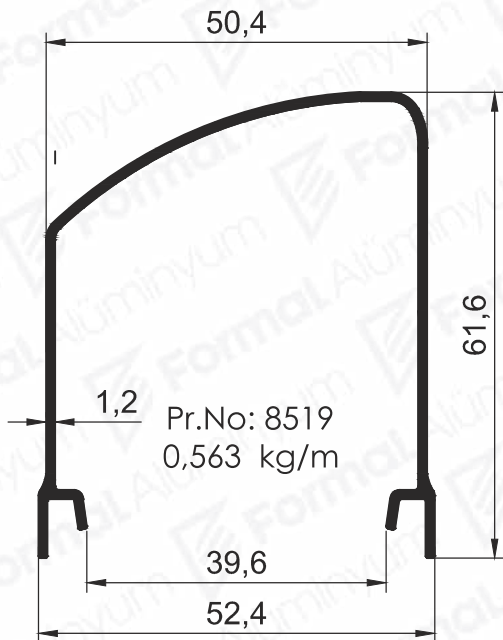

# HEATING INDUSTRY PROFILES

Isıtma Sanayi  
Profilleri

2020/1

Pr.No: 1721  
2,126 kg/m

Pr.No: 1722  
1,974 kg/m

Pr.No: 1723  
0,804 kg/m

Pr.No: 1725  
0,930 kg/m

Pr.No: 1726  
1,065 kg/m

Pr.No: 1959  
2,031 kg/m

Pr.No: 1960  
1,403 kg/m

Pr.No: 1961  
0,492 kg/m

Pr.No: 1962  
0,288 kg/m

Pr.No: 1963  
0,673 kg/m

Pr.No: 1964  
0,282 kg/m

Pr.No: 8036  
0,677 kg/m

Pr.No: 8154  
1,049 kg/m

Pr.No: 8519  
0,563 kg/m

Pr.No: 8527  
0,955 kg/m

Pr.No: 8530  
0,950 kg/m

Pr.No: 8550  
0,842 kg/m

Pr.No: 8566  
0,813 kg/m

Pr.No: 8861  
0,417 kg/m

Pr.No: 8593  
0,699 kg/m

Pr.No: 8739  
0,717 kg/m

Pr.No: 8777  
0,716 kg/m

Pr.No: 8872  
2,319 kg/m

Pr.No: 8873  
0,713 kg/m

Pr.No: 8939  
2,258 kg/m

Pr.No: 8940  
0,654 kg/m

Pr.No: 9191  
2,343 kg/m

Pr.No: 9379  
1,938 kg/m

Pr.No: 9411  
0,439 kg/m