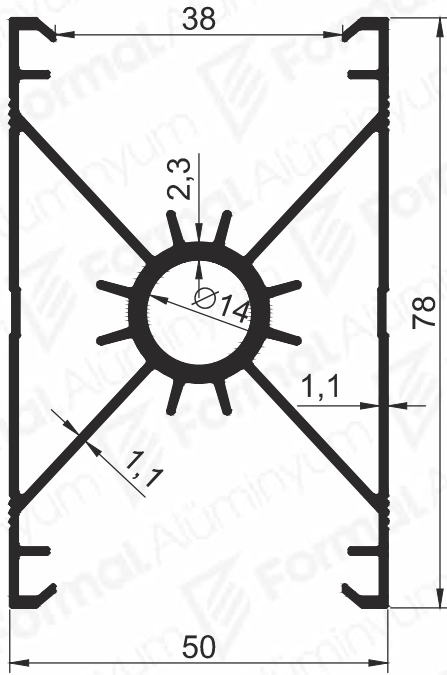

# HEATING INDUSTRY PROFILES

Isıtma Sanayi  
Profilleri

2020/1

Pr.No: 1721  
2,126 kg/m

Pr.No: 1722  
1,974 kg/m

Pr.No: 1723  
0,804 kg/m

Pr.No: 1725  
0,930 kg/m

Pr.No: 1726  
1,065 kg/m