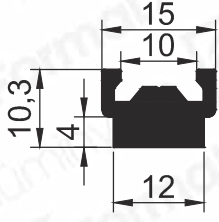

# HEATING INDUSTRY PROFILES

Isıtma Sanayi  
Profilleri

2020/1

Pr.No: 1721  
2,126 kg/m

Pr.No: 1722  
1,974 kg/m

Pr.No: 1723  
0,804 kg/m

Pr.No: 1725  
0,930 kg/m

Pr.No: 1726  
1,065 kg/m

Pr.No: 1959  
2,031 kg/m

Pr.No: 1960  
1,403 kg/m

Pr.No: 1961  
0,492 kg/m

Pr.No: 1962  
0,288 kg/m

Pr.No: 1963  
0,673 kg/m

Pr.No: 1964  
0,282 kg/m

Pr.No: 8036  
0,677 kg/m

Pr.No: 8154  
1,049 kg/m