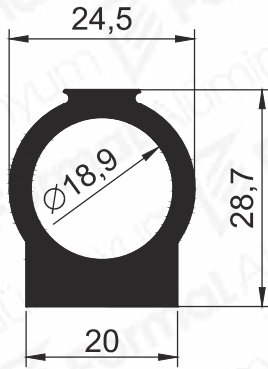

# HEATING INDUSTRY PROFILES

Isıtma Sanayi  
Profilleri

2020/1

Pr.No: 1721  
2,126 kg/m

Pr.No: 1722  
1,974 kg/m

Pr.No: 1723  
0,804 kg/m

Pr.No: 1725  
0,930 kg/m

Pr.No: 1726  
1,065 kg/m

Pr.No: 1959  
2,031 kg/m

Pr.No: 1960  
1,403 kg/m

Pr.No: 1961  
0,492 kg/m

Pr.No: 1962  
0,288 kg/m

Pr.No: 1963  
0,673 kg/m

Pr.No: 1964  
0,282 kg/m

Pr.No: 8036  
0,677 kg/m

Pr.No: 8154  
1,049 kg/m

Pr.No: 8519  
0,563 kg/m

Pr.No: 8527  
0,955 kg/m

Pr.No: 8530  
0,950 kg/m

Pr.No: 8550  
0,842 kg/m

Pr.No: 8566  
0,813 kg/m

Pr.No: 8861  
0,417 kg/m

Pr.No: 8593  
0,699 kg/m

Pr.No: 8739  
0,717 kg/m

Pr.No: 8777  
0,716 kg/m

Pr.No: 8872  
2,319 kg/m

Pr.No: 8873  
0,713 kg/m

Pr.No: 8939  
2,258 kg/m

Pr.No: 8940  
0,654 kg/m

Pr.No: 9191  
2,343 kg/m

Pr.No: 9379  
1,938 kg/m

Pr.No: 9411  
0,439 kg/m